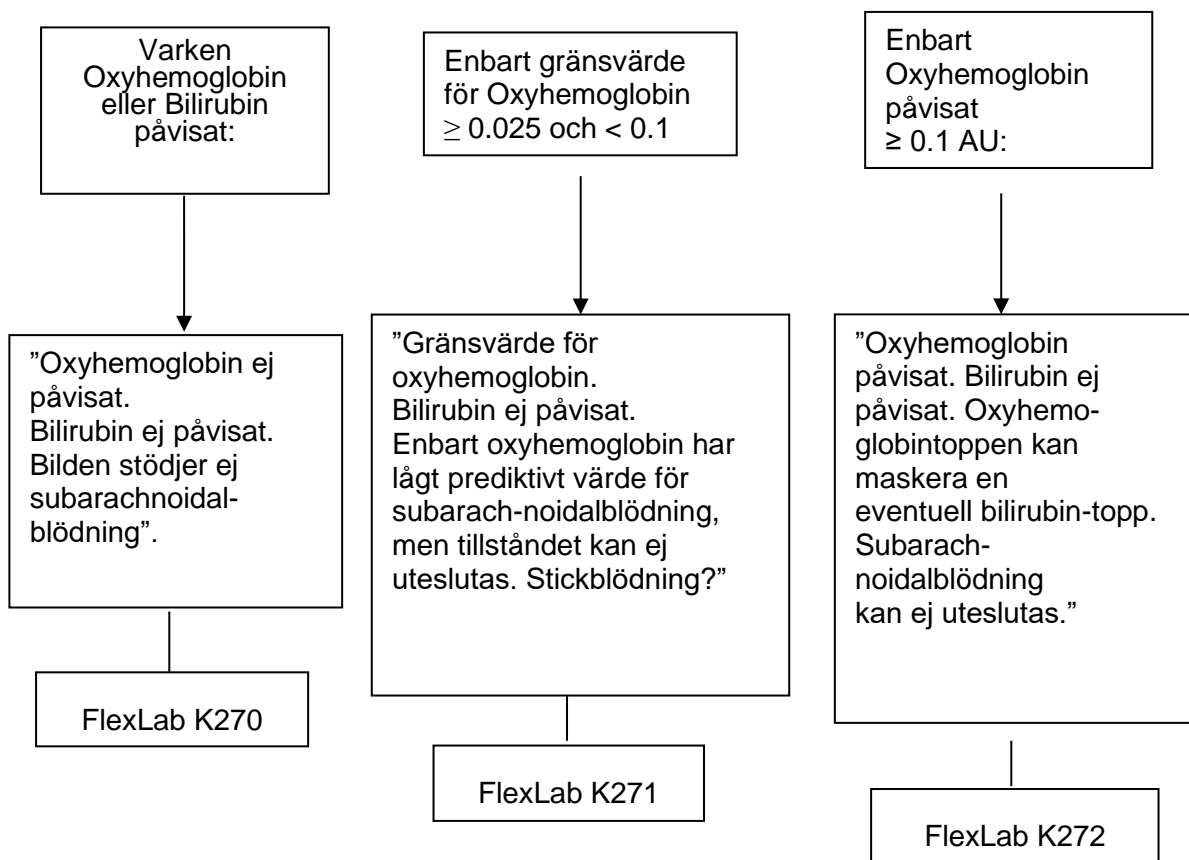

Spektrofotometri (Csv-), Lambda 365+. Bilaga: Tolkningsförslag

Informationssäkerhet: K1 - Försumbar R2 - Begränsad T2 - Begränsad

Utskriftsdatum: 2024-09-30

Referens: Registrerad kopia placerad; K: vid instrumentet. V: vid instrumentet samt på vårdgivarwebben.

Mall: 1.0/2022-02-25

Ändringshistorik

| Datum | Ändring | Utförd av |
|------------|---|-------------------|
| 2024-09-23 | Tagit bort instrument Lambda 35 i rubrik. | Eden Woldu |
| 2024-06-27 | Lagt till ny spektrofotometer Lambda 365 | Thomas Renström |
| 2022-05-20 | Inlagd i Evolution. | Nathalie Carlsson |