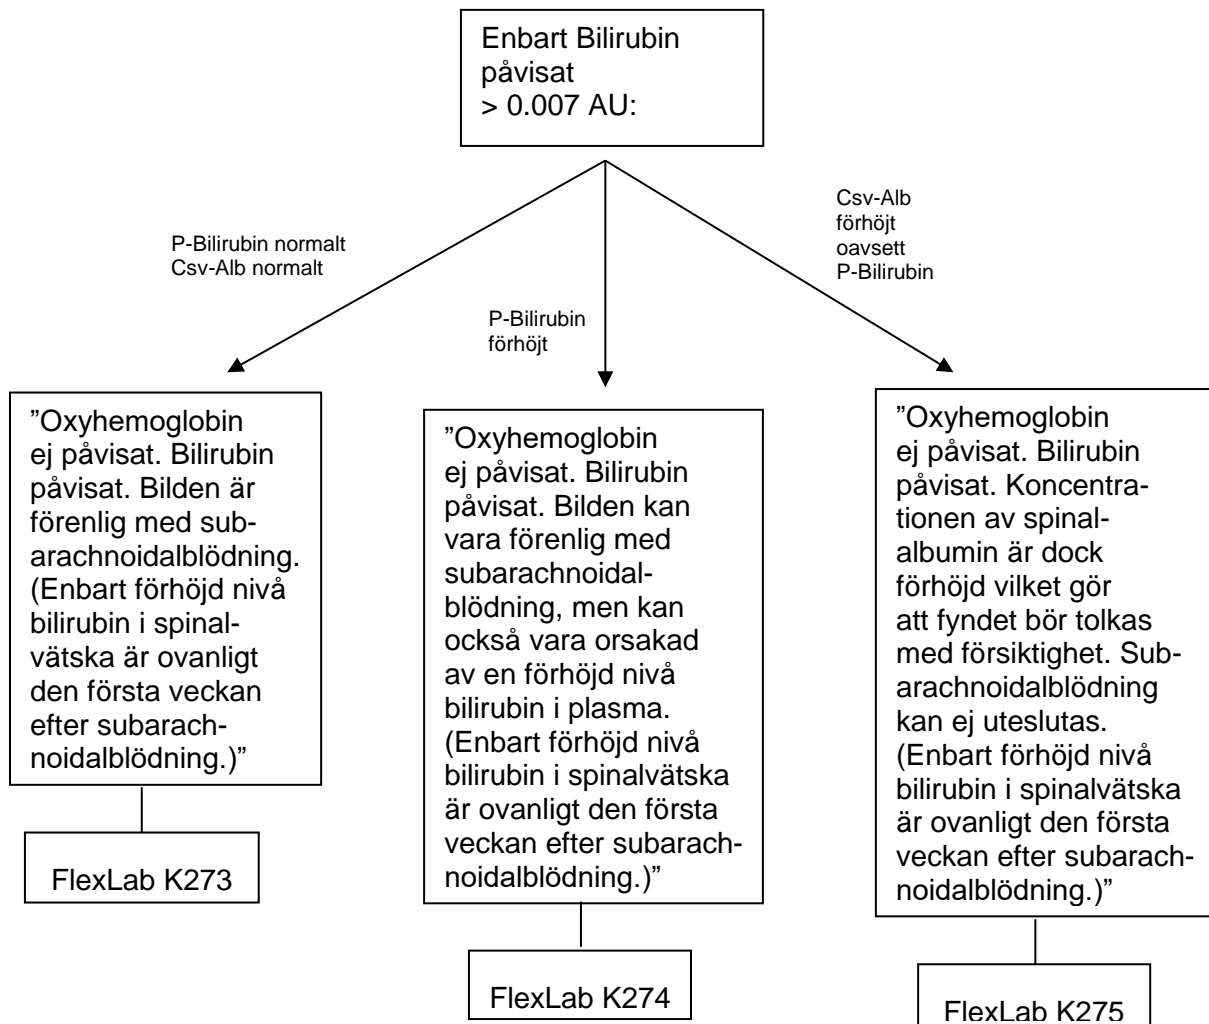

Spektrofotometri (Csv-), Lambda 365+. Bilaga: Tolkningsförslag

Informationssäkerhet: K1 - Försumbar R2 - Begränsad T2 - Begränsad

Utskriftsdatum: 2024-09-30

Referens: Registrerad kopia placerad; K: vid instrumentet. V: vid instrumentet samt på vårdgivarwebben.

Mall: 1.0/2022-02-25

Ändringshistorik

| Datum | Ändring | Utförd av |
|------------|---|-------------------|
| 2024-09-23 | Tagit bort instrument Lambda 35 i rubrik. | Eden Woldu |
| 2024-06-27 | Lagt till ny spektrofotometer Lambda 365 | Thomas Renström |
| 2022-05-20 | Inlagd i Evolution. | Nathalie Carlsson |