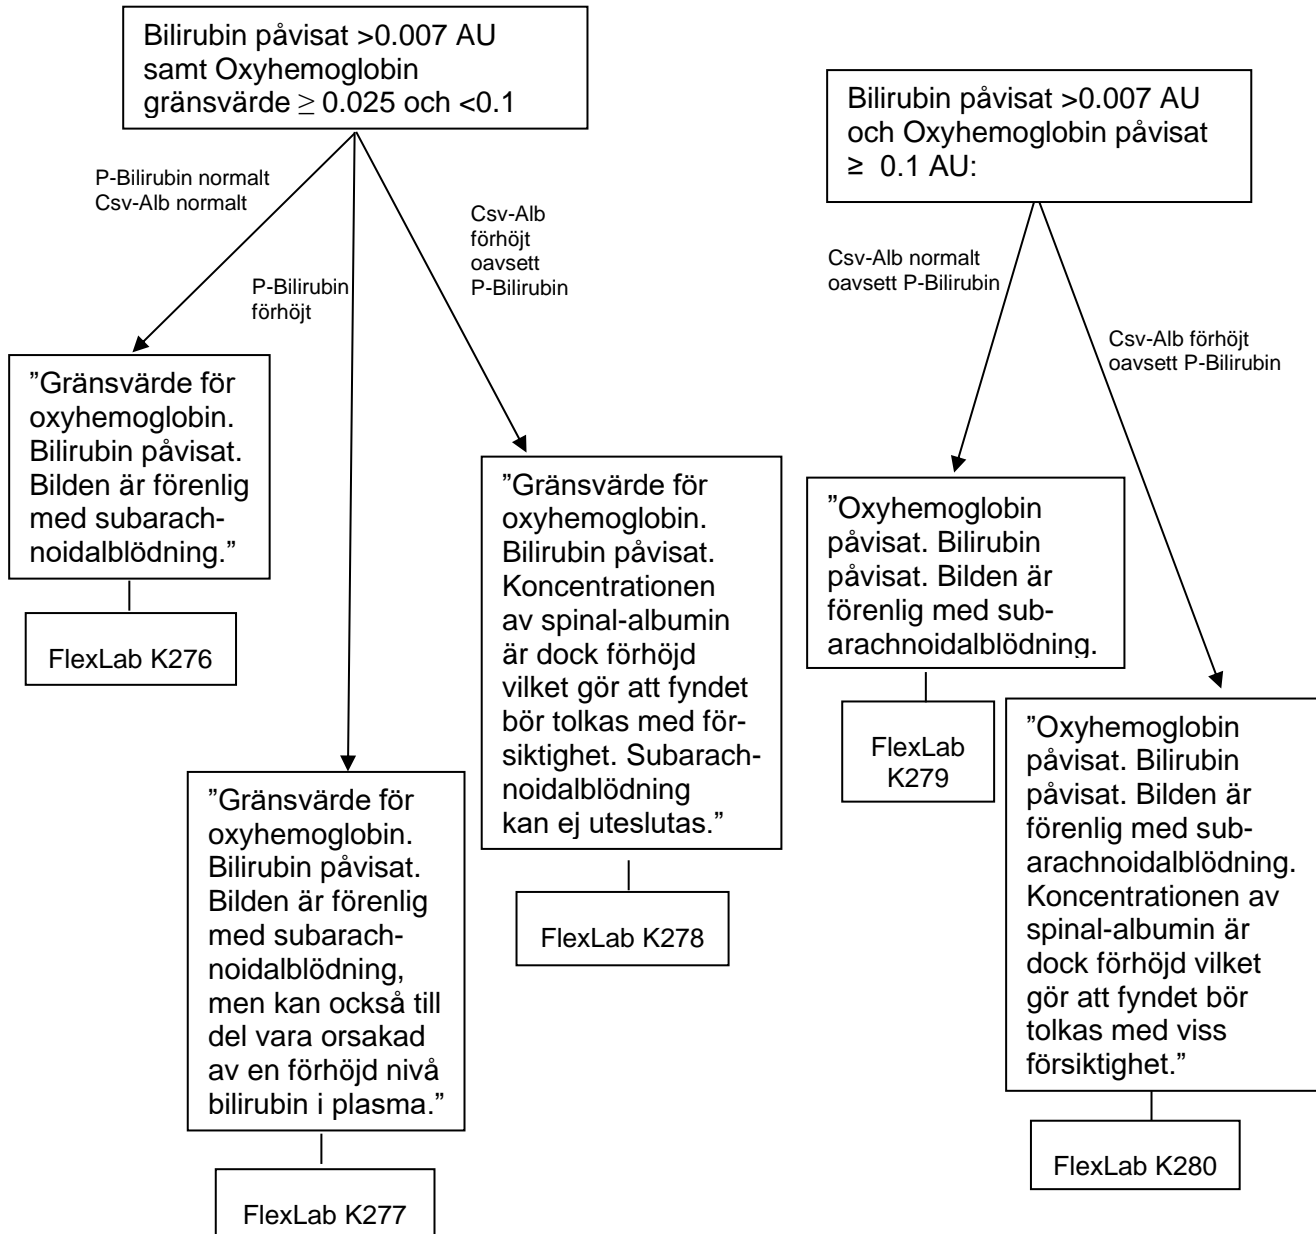

Spektrofotometri (Csv-), Lambda 365+. Bilaga: Tolkningsförslag

Informationssäkerhet: K1 - Försumbar R2 - Begränsad T2 - Begränsad

Utskriftsdatum: 2024-09-30

Referens: Registrerad kopia placerad; K: vid instrumentet. V: vid instrumentet samt på vårdgivarwebben.

Mall: 1.0/2022-02-25

Ändringshistorik

| Datum | Ändring | Utförd av |
|------------|---|-------------------|
| 2024-09-23 | Tagit bort instrument Lambda 35 i rubrik. | Eden Woldu |
| 2024-06-27 | Lagt till ny spektrofotometer Lambda 365 | Thomas Renström |
| 2022-05-20 | Inlagd i Evolution. | Nathalie Carlsson |