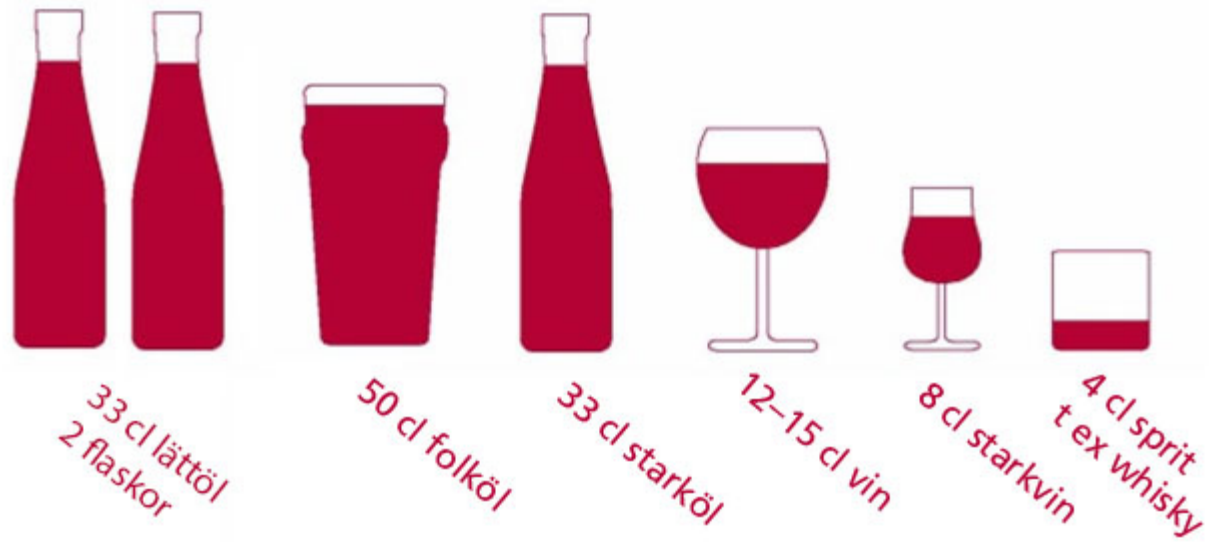

Standardglas

Källa: Alkohollinjen