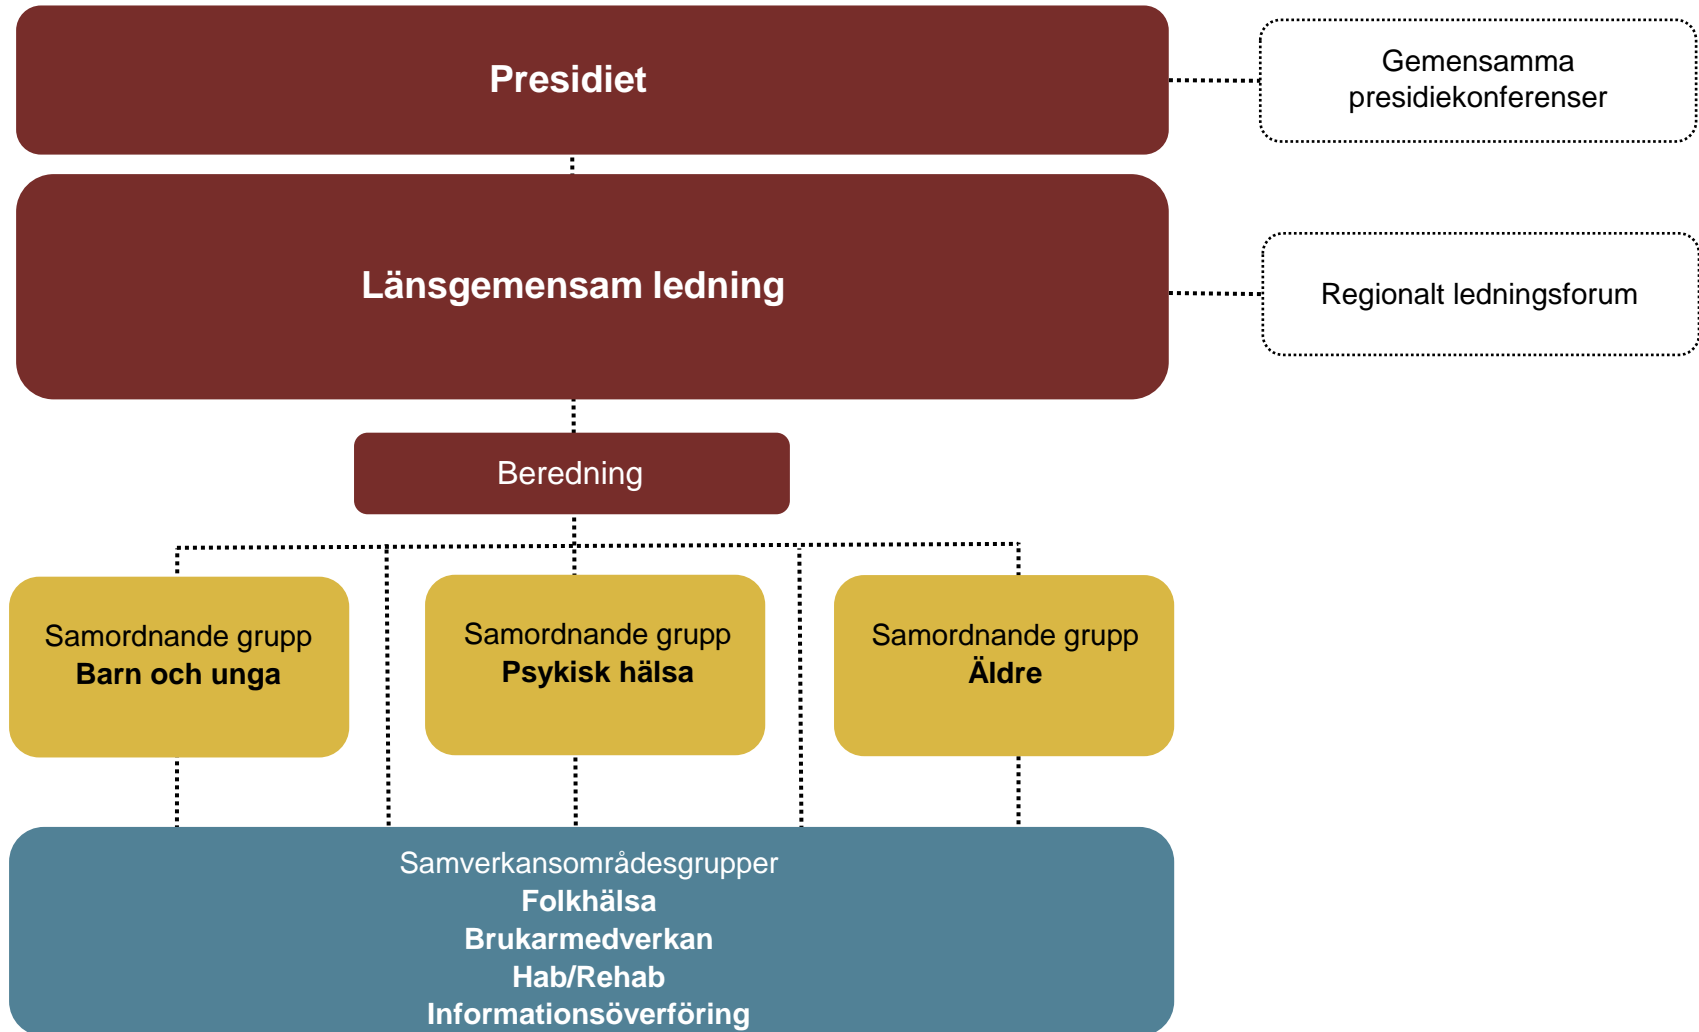

Länsgemensam ledning i samverkan

I de samordnande grupperna ingår personer utifrån huvudman, geografi, storlek på kommun, funktion.

BORGHOLMS
KOMMUN

Emmaboda
kommun

Högsby
kommun

HULTSFREDS
KOMMUN

Kalmar kommun
WWW.KALMAR.SE

MÖNSTERÅS
KOMMUN

Mörbylånga
kommun

NYBRO
KOMMUN

Oskarshamns
kommun

Torsås
kommun

VIMMERBY KOMMUN

Västerviks
Kommun

Region Kalmar län