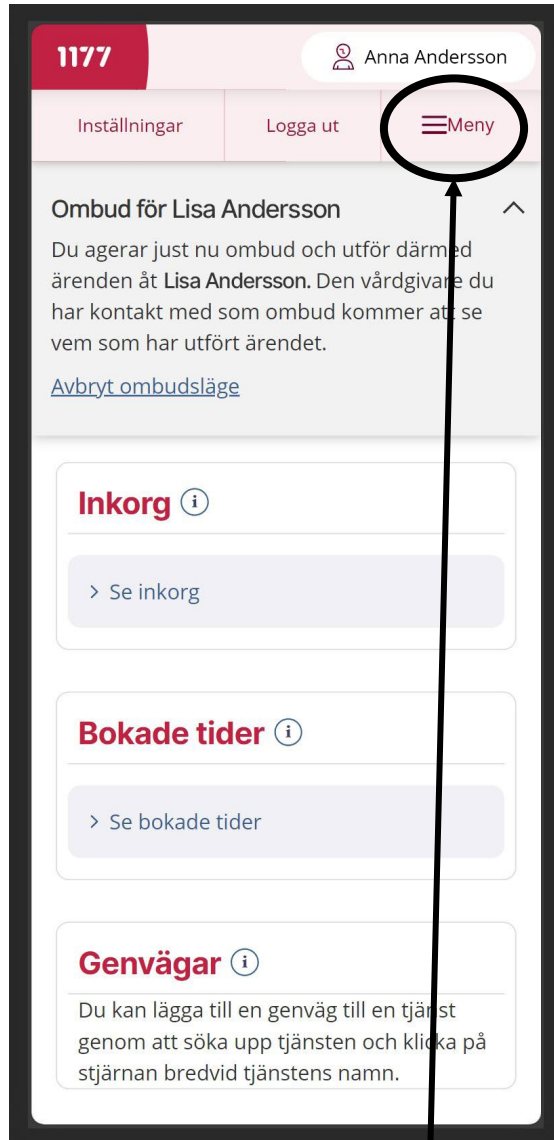

Hitta Komlgång online

1. Logga in på 1177.se.
2. Klicka på ditt barns namn.

3. När du är inne som ombud, klicka på Meny.

4. Klicka på Stöd och behandling.

5. Klicka på Komlgång online.