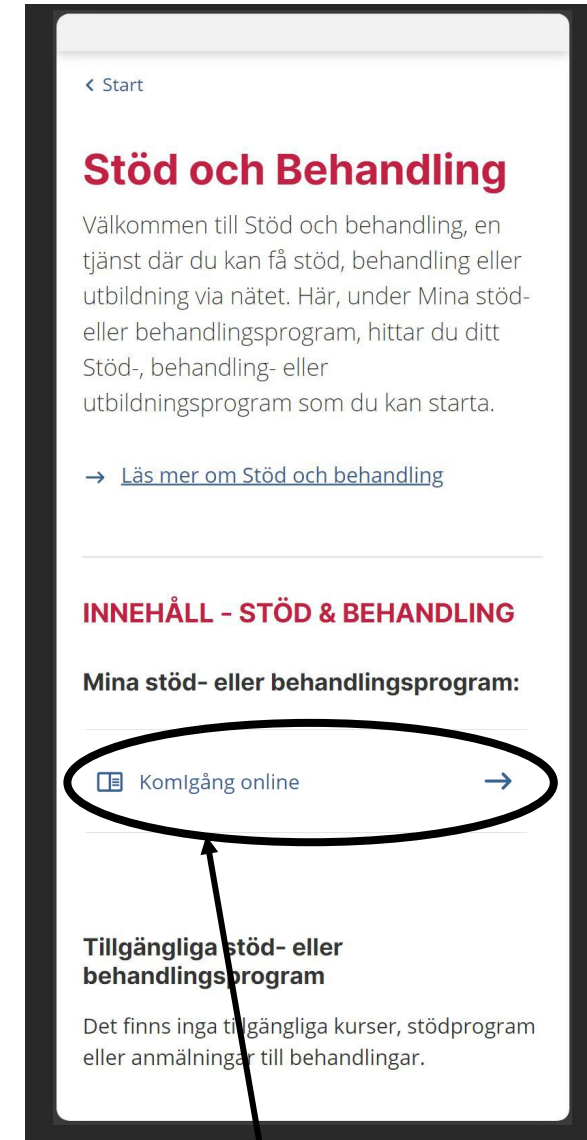

Hitta Komlgång online

1. Logga in på 1177.se.
2. Klicka på ditt barns namn.

3. När du är inne som ombud, klicka på Meny.

4. Klicka på Stöd och behandling.

5. Klicka på Komlgång online.