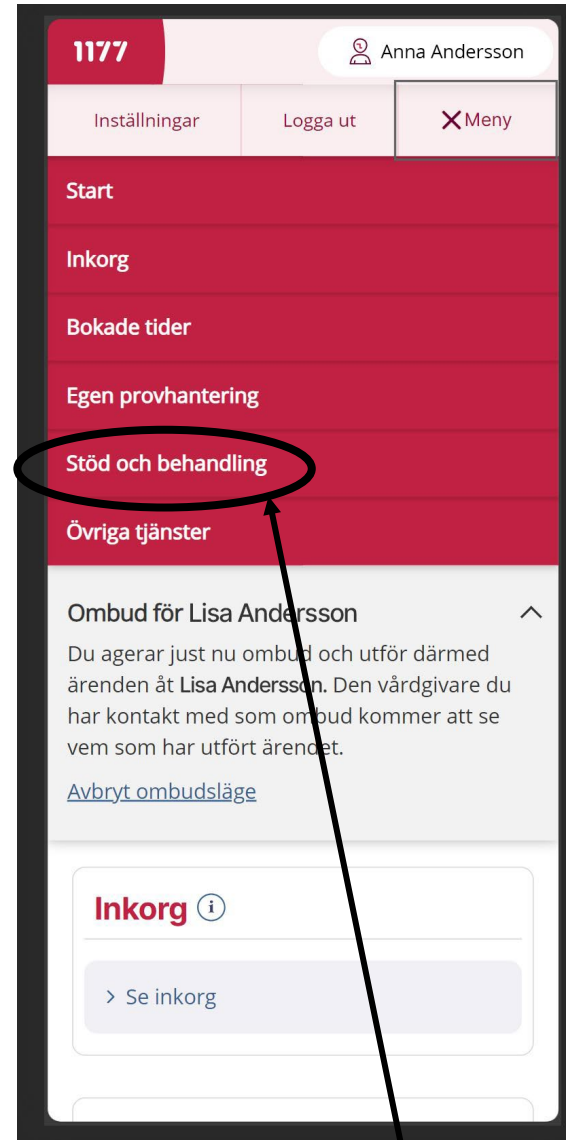

Hitta Komlgång online

1. Logga in på 1177.se.
2. Klicka på ditt barns namn.

3. När du är inne som ombud, klicka på Meny.

4. Klicka på Stöd och behandling.

5. Klicka på Komlgång online.