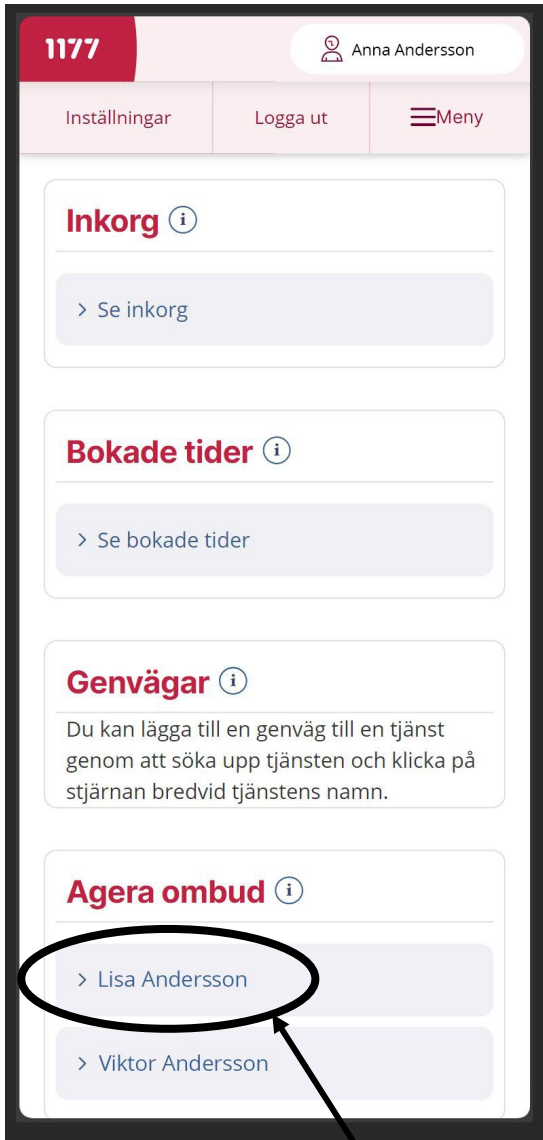

Hitta Komlgång online

1. Logga in på 1177.se.
2. Klicka på ditt barns namn.

3. När du är inne som ombud, klicka på Meny.

4. Klicka på Stöd och behandling.

5. Klicka på Komlgång online.